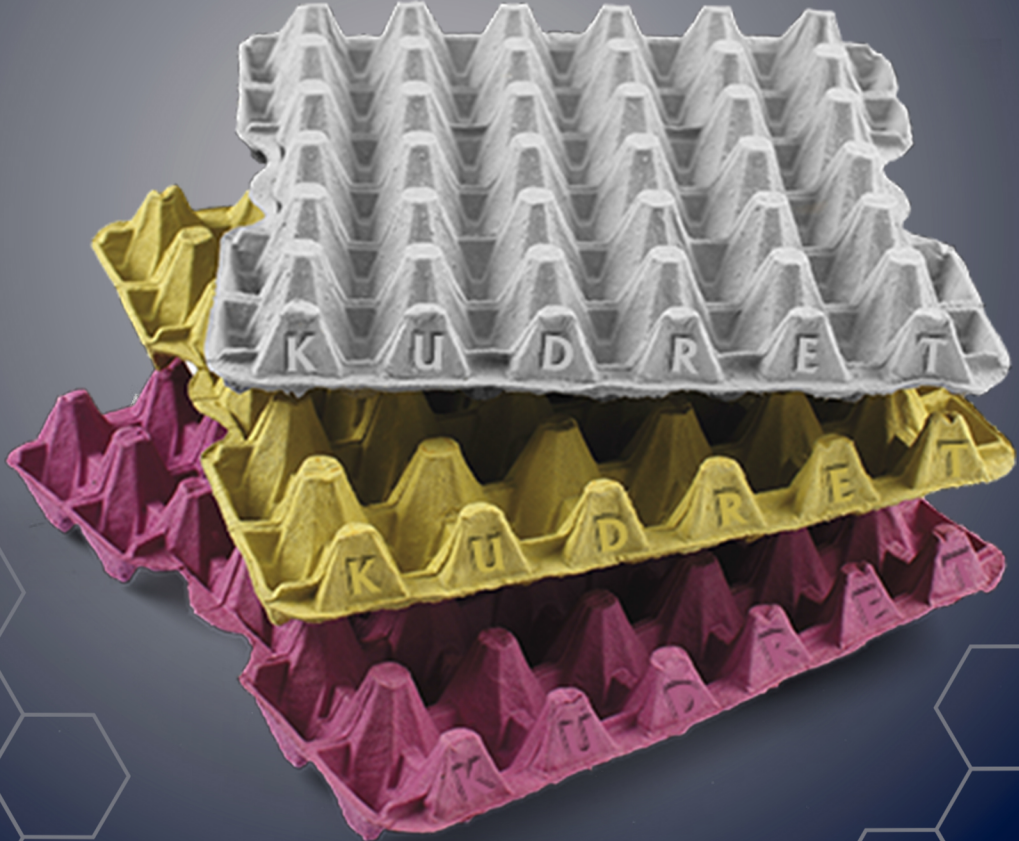

## ÜRÜN ÖZELLİKLERİ

Yumurta sayısı	30	adet
Yumurta boyu	M - Orta ( $\geq 53$ - $< 63$ gr)	
En	310 ( $\pm 3$ )	mm
Boy	310 ( $\pm 3$ )	mm
Yükseklik	47 ( $\pm 1$ )	mm
Viyol renk seçenekleri	Natürel-Sarı-Pembe	
Ağırlık	64 ( $\pm 4$ )	gram
Nem oranı	%7 ( $\pm 1$ )	

## PAKET ÖZELLİKLERİ

	Paletli	Standart	
Bir paketteki ürün sayısı	135	250	adet
Paket ölçüleri	31 x 89 x 31	62 x 85 x 31	cm
Paket hacmi	0,086	0,163	m <sup>3</sup>
Paketleme malzemesi	Shrink	Shrink	
Paket ağırlığı	8,7 (±0,4)	16 (±0,4)	kg