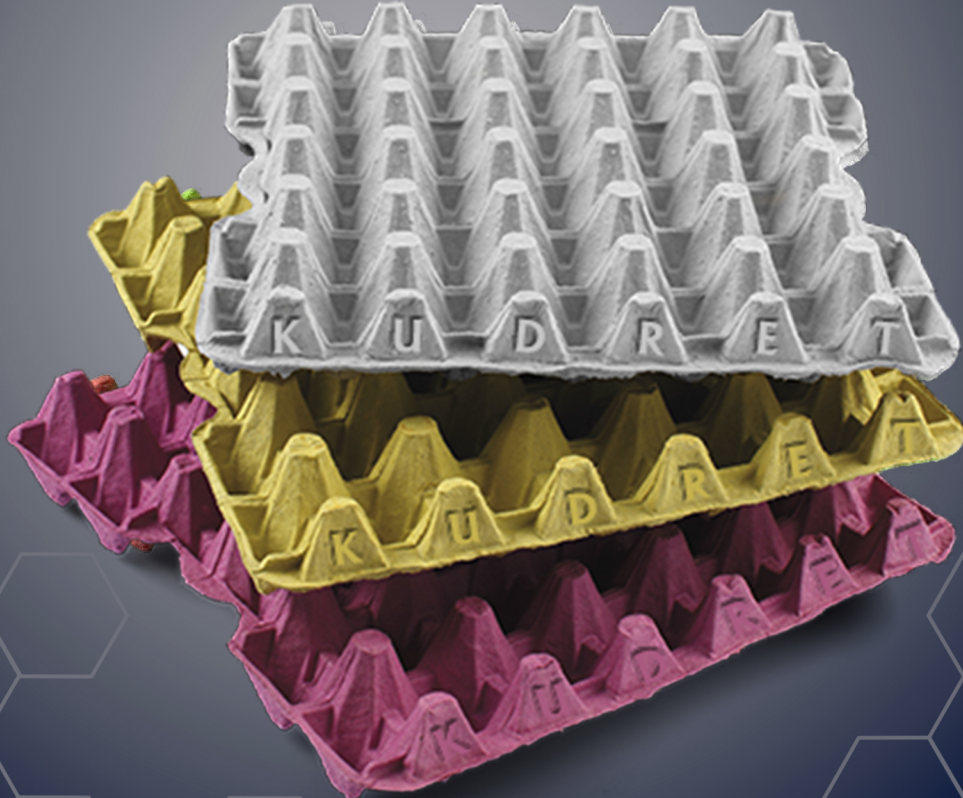

VIOL01

ÜRÜN ÖZELLİKLERİ

Yumurta sayısı	30	adet
Yumurta boyu	S - Küçük (<53 gr)	
En	295 (±3)	mm
Boy	295 (±3)	mm
Yükseklik	47 (±1)	mm
Viyol renk seçenekleri	Natürel-Sarı-Pembe	
Ağırlık	60 (±4)	gram
Nem oranı	%7 (±1)	

PAKET ÖZELLİKLERİ

	Paletli	Standart	
Bir paketteki ürün sayısı	290	250	adet
Paket ölçüleri	59 x 100 x 29	59 x 85 x 29	cm
Paket hacmi	0,171	0,145	m ³
Paketleme malzemesi	Shrink	Shrink	
Paket ağırlığı	17,59 (±0,4)	15 (±0,4)	kg

PALET ÖZELLİKLERİ

Bir sıradaki paket sayısı	2	paket
Bir paletteki sıra sayısı	9	sıra
Bir paletteki paket sayısı	18	paket
Bir paletteki ürün adet sayısı	5220	adet
Palet türü	Ahşap	
Palet ölçüleri	100 x 120 x 14	cm
Palet ağırlığı (ortalama)	10	kg (boş)
Toplam palet ağırlığı (ortalama)	323	kg (dolu)
Toplam yükseklik	278	cm (dolu)
Toplam hacim	3,34	m ³
Forklift yükleme boşluğu	10	cm (yükseklik)
Karton köşebent	mevcut	
Palet bilgi kartı	mevcut	(her palet için 1 adet)
Palet paketleme malzemesi	mevcut	(streç film)
Paket bilgi kartı	mevcut	(her paket için 1 adet)